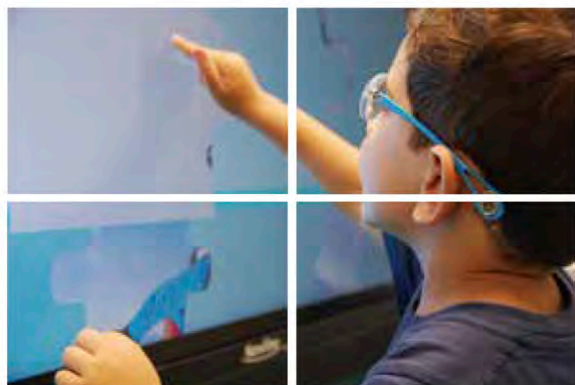

ESPECIFICACIONES

Modelo	TT-6518RS	TT-7518RS	TT-8618RS	TT-9818RS
Tamaño	65"	75"	86"	98"
Resolución	3840 X 2160 Píxels (4K)	3840 X 2160 Píxels (4K)	3840 X 2160 Píxels (4K)	3840 X 2160 Píxels (4K)
Brillo	370 cd/m2	370 cd/m2	370 cd/m2	500 cd/m2
Contraste	4000:1	4000:1	1200:1	4000:1
Consumo de energía	Máximo <220W Modo Standby ≤0.5W	Máximo <350W Modo Standby ≤0.5W	Máximo <450W Modo Standby ≤0.5W	Máximo <700W Modo Standby ≤0.5W
Superficie táctil	Cristal Antirreflejos	Cristal Antirreflejos	Cristal Antirreflejos	Cristal Antirreflejos
Dureza de la superficie	Toque IR	Toque IR	Toque IR	Toque IR
Puntos de toque	20 puntos de toque	20 puntos de toque	20 puntos de toque	20 puntos de toque
Max. Potencia de salida	15W x 2	15W x 2	15W x 2	15W x 2
Dimensiones	1544 x 939 x 99 mm	1768 x 1066 x 104 mm	2019 x 1209 x 116 mm	2256 x 1361 x 106 mm
Peso Neto	44 Kg	57 Kg	73 Kg	130 Kg
VESA	600 x 400 mm	800 x 400 mm	800 x 400 mm	800 x 400 mm
Presentación inalámbrica	Disponible	Disponible	Disponible	Disponible
Entradas frontales	HDMI 1.4 (4K@30Hz) x 1, USB (Táctil) x 1, USB (Dinámico) x 2, MIC x 1			
Trasero	Entradas AV	HDMI 2.0 (4K@60Hz) x 2, DP1.2 (4K@60Hz) x 1, VGA (1920 x 1080 @60Hz) x 1, USB (Táctil) x 4		
	Salidas AV	HDMI out x 1		
	Otros	USB 2.0 (Dinámico) x 1, USB 3.0 (Dinámico) x 1, USB 2.0 Embebido x 1, RS 232 x 1, RJ45 x 2, Ranura OPS (4K@60Hz) x 1, DC 5V-2A out, Line Out x 1, SPDIF out x1		

“ No le pongas límites a tu potencial ”

Newline

Europe Office
Ronda de Poniente, 2, 1ª planta,
Oficina 1B, 28760, Tres Cantos,
Madrid, Spain
TEL: +34 911169178
Comprar:
info_eu@newline-interactive.com
Partners:
partner_eu@newline-interactive.com

Newline Interactive Inc.
101 East Park Blvd. Suite 807 Plano,
TX 75074, USA
TEL: +1 888 233 0868

Comprar:
info@newline-interactive.com
Partners:
partner@newline-interactive.com