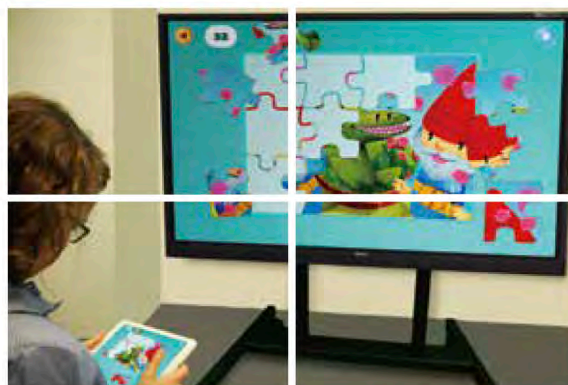

ESPECIFICACIONES

Modelo	TT-6518RS	TT-7518RS	TT-8618RS	TT-9818RS
Tamaño	65"	75"	86"	98"
Resolución	3840 X 2160 Píxels (4K)	3840 X 2160 Píxels (4K)	3840 X 2160 Píxels (4K)	3840 X 2160 Píxels (4K)
Brillo	370 cd/m2	370 cd/m2	370 cd/m2	500 cd/m2
Contraste	4000:1	4000:1	1200:1	4000:1
Consumo de energía	Máximo <220W Modo Standby ≤0.5W	Máximo <350W Modo Standby ≤0.5W	Máximo <450W Modo Standby ≤0.5W	Máximo <700W Modo Standby ≤0.5W
Superficie táctil	Cristal Antirreflejos	Cristal Antirreflejos	Cristal Antirreflejos	Cristal Antirreflejos
Dureza de la superficie	Toque IR	Toque IR	Toque IR	Toque IR
Puntos de toque	20 puntos de toque	20 puntos de toque	20 puntos de toque	20 puntos de toque
Max. Potencia de salida	15W x 2	15W x 2	15W x 2	15W x 2
Dimensiones	1544 x 939 x 99 mm	1768 x 1066 x 104 mm	2019 x 1209 x 116 mm	2256 x 1361 x 106 mm
Peso Neto	44 Kg	57 Kg	73 Kg	130 Kg
VESA	600 x 400 mm	800 x 400 mm	800 x 400 mm	800 x 400 mm
Presentación inalámbrica	Disponible	Disponible	Disponible	Disponible
Entradas frontales	HDMI 1.4 (4K@30Hz) x 1, USB (Táctil) x 1, USB (Dinámico) x 2, MIC x 1			
Trasero	Entradas AV	HDMI 2.0 (4K@60Hz) x 2, DP1.2 (4K@60Hz) x 1, VGA (1920 x 1080 @60Hz) x 1, USB (Táctil) x 4		
	Salidas AV	HDMI out x 1		
	Otros	USB 2.0 (Dinámico) x 1, USB 3.0 (Dinámico) x 1, USB 2.0 Embebido x 1, RS 232 x 1, RJ45 x 2, Ranura OPS (4K@60Hz) x 1, DC 5V-2A out, Line Out x 1, SPDIF out x1		

“ No le pongas límites a tu potencial ”

Newline

Europe Office
Ronda de Poniente, 2, 1ª planta,
Oficina 1B, 28760, Tres Cantos,
Madrid, Spain
TEL: +34 911169178
Comprar:
info_eu@newline-interactive.com
Partners:
partner_eu@newline-interactive.com

Newline Interactive Inc.
101 East Park Blvd. Suite 807 Plano,
TX 75074, USA
TEL: +1 888 233 0868

Comprar:
info@newline-interactive.com
Partners:
partner@newline-interactive.com